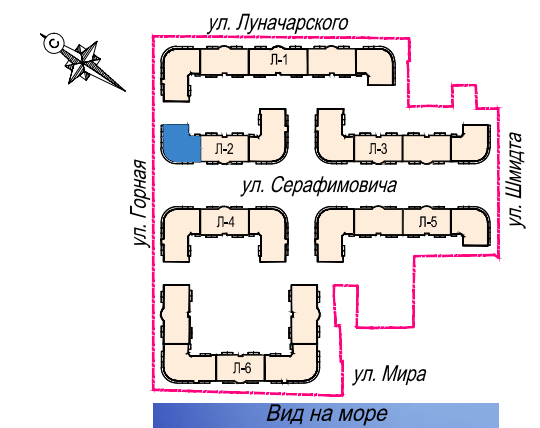

План 2-5 этажей

Вид на море

Условные обозначения:

- Дымоход для котла
- Вентиляционные каналы для кухни
- Вентиляционный канал для санузла
- Монолитные конструкции
- Стены и перегородки
- Утеплитель
- Шумоизоляция лифтовых шахт

Количество жилых комнат	1	50,0	- Общая площадь
		4,6	- Площадь подарка

Жилой комплекс "Изумрудный город"  
 по ул. Мира, в г. Геленджике.  
 Литер 2. БС-3. План 2-5 этажей

Инв. № подл.	Подпись и дата
Взам. инв. №	